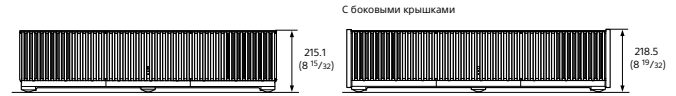

*6 В нормальных условиях. Зависит от условий окружающей среды и режима эксплуатации проектора.

Дополнительные аксессуары

TDG-BT500A
3D-очки

Панель разъемов

Габаритные размеры

Единицы: мм (дюймы)

Вид спереди