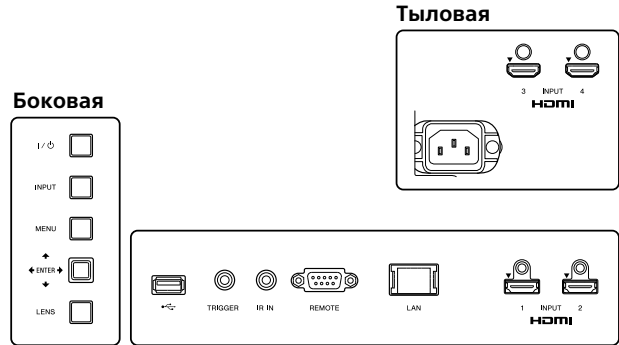

*1 60p, 30p, 24p включая 59.94/60Гц, 29.97Гц/30Гц, 23.98Гц/24Гц

*2 Все входы HDMI совместимы с HDCP2.2

*3 Для воспроизведения в формате 16:9

*4 Указаны ориентировочные значения.

*5 Это значение приблизительное. Зависит от условий установки проектора и окружающей среды.

*6 В нормальных условиях. Зависит от условий окружающей среды и режима эксплуатации проектора.

Дополнительные аксессуары

Панель разъемов

Габаритные размеры

Единицы: мм (дюймы)