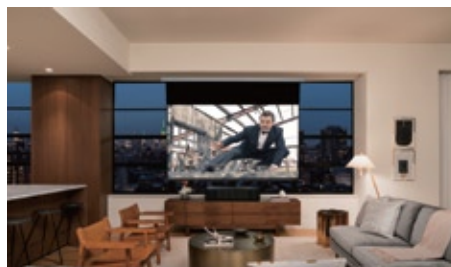

Подходит для любой комнаты

Этот стильный и компактный проектор можно установить в комнате любого размера. Наслаждайтесь захватывающим просмотром в формате 4K там, где раньше это не было возможным.

Гостиная