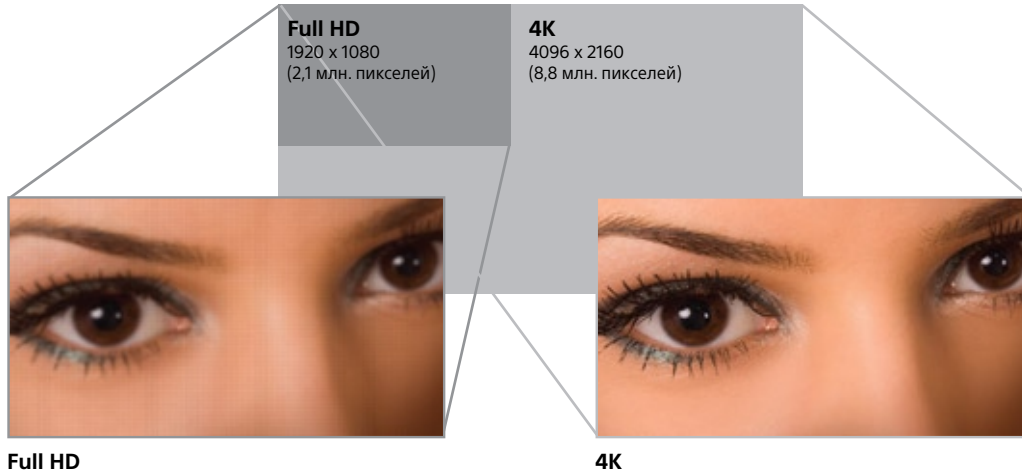

Не ограничивайте свой кругозор

Вы мечтали когда-нибудь о большом экране, но не могли придумать, где бы его разместить?

Что же, больше раздумывать не придется.

Теперь у вас есть возможность наслаждаться превосходным качеством изображения в формате 4K HDR диагональю 100 дюймов в любой комнате, независимо от планировки или архитектуры жилья. Никогда еще путь от дома до кинозала не был короче.

Разрешение 4K, существенно превосходящее Full HD, составляет 8,8 млн. пикселей и делает изображения настолько живыми, что вам трудно отличить их от реальности. Каждая деталь воспроизводится идеально четко, а острые углы и отдельные пиксели, которые часто видны на стандартных проекторах Full HD, совершенно незаметны.