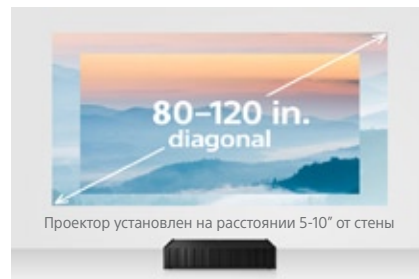

Пример изображения

Функция 4K Motionflow

Чтобы увеличить резкость и сохранить яркость динамичных сцен, мы предлагаем функцию Motionflow с повышением разрешения до 4K, которая уменьшает размытие быстро движущихся объектов и делает их более четкими путем отображения дополнительных кадров. Однако истинные ценители кино могут выбрать режим True Cinema, чтобы сохранить скорость оригинала 24 кад./с.

Без технологии Motionflow

С технологией Motionflow

Пример изображения

Преимущества с точки зрения установки

Сверхмалое расстояние проекции – удобство установки

Проектор VPL-VZ1000 был разработан с учетом широких возможностей установки. Вы можете разместить его рядом со стеной и наслаждаться прекрасным изображением с диагональю 80 дюймов. Если поместите проектор на расстоянии 26 см. (10,2 дюйма) от стены, размер экрана сразу увеличится до 120 дюймов. Таким образом, неважно, установите вы проектор на полу или на потолке, или используете его для рирпроекции – изображение всегда будет большим, а вы сможете свободно передвигаться перед экраном не затеняя его.