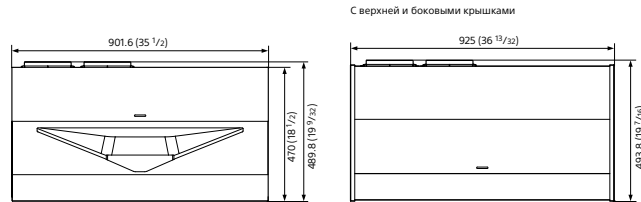

Технические характеристики