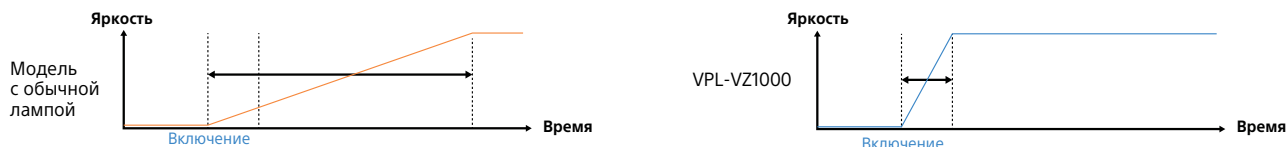

Удобные пользовательские функции

Быстрое включение/выключение

Лазерный проектор отличается высокой скоростью включения и выключения.

Необходимость техобслуживания практически отсутствует

Благодаря надежному, эффективно использующему энергию лазерному источнику света стоимость эксплуатационных расходов этого проектора меньше, чем у проекторов с традиционной лампой. Долговечные компоненты дополнительно сокращают затраты на обслуживание.

Низкий уровень шума вентилятора 24дБ*

Практически бесшумный вентилятор не будет отвлекать вашу аудиторию.

* В нормальных условиях. Этот уровень зависит от окружающей среды и режима эксплуатации проектора.

Совместимость со стандартом HDCP 2.2

Все входы HDMI совместимы с HDCP 2.2 – новейшим стандартом защиты контента – обеспечивая готовность к высококачественному 4K-контенту в будущем.

Модернизация через USB

Чтобы максимально использовать возможности вашего проектора, он оборудован портом USB для загрузки последних обновлений ПО.

Режим малой задержки отклика

Эта особенность придется по нраву геймерам. Она отличается рекордно низким временем отклика между контроллером и экраном, обеспечивая неповторимые ощущения от игрового процесса.

Простое подключение к системам домашней автоматизации

Проектор совместим с многими системами домашней автоматизации через интерфейсы RJ45(IP), RS-232C, TRIGGER и IR-вход.

Встроенная автоматическая калибровка

Настройка осуществляется просто и быстро: автоматическая калибровка гарантирует превосходное изображение без всяких усилий.

*Эта функция корректирует только баланс белого.

Профессиональная калибровка

Средство настройки, которое позволяет вам корректировать оттенки, насыщенность и яркость для каждого цвета в отдельности, а также цветовое пространство для красного, зеленого и синего соответственно, чтобы получить именно такое изображение, какое вы хотите.

Совместимость с отраслевым стандартом RF 3D

Встроенный радиопередатчик синхронизирует проектор с любыми RF 3D очками для более широкого использования и более высокой стабильности, при этом внешний передатчик не нужен.