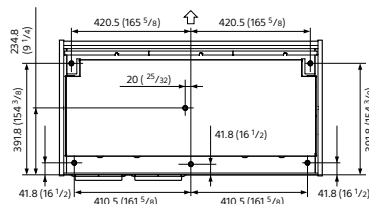

Вид снизу

LASER NOTICES

For the U.S.A.
IEC 60825-1:2007

For other countries
IEC 60825-1:2014

Дистрибьютор

©2017 Sony Corporation. Все права защищены.

Полное или частичное воспроизведение содержания без разрешения запрещено.

Характеристики и спецификации могут измениться без предварительного уведомления.

Указанные размеры и вес являются приблизительными.

"SONY" является зарегистрированным товарным знаком Корпорации Sony.

"3D World", "TRILUMINOS", "Z-Phosphor", "SXRD" и "Remote Commander" являются товарными знаками Корпорации Sony.

HDMI, HDMI High-Definition Multimedia Interface и логотип HDMI являются товарными знаками или зарегистрированными товарными знаками компании HDMI Licensing LLC в США и других странах.

Все иные товарные знаки являются собственностью соответствующих владельцев прав.

Обратитесь на сайт Sony или свяжитесь с представителем Sony, чтобы узнать, какие модели представлены в вашем регионе.